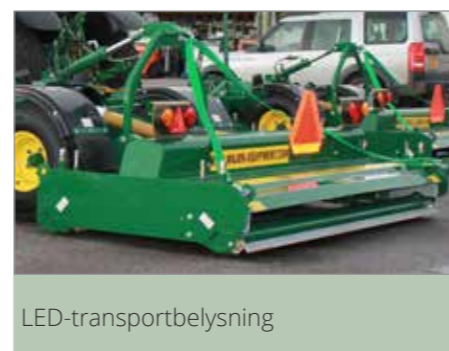

2,5 m transportbredd

LED-transportbelysning

Produktspecifikationer

Modell	TDR16000	TDR20000
Arbetsbredd	4,90 m	6,10 m
Transportbredd	2,50 m	2,50 m
Effekt (hk)	65-100 hk	75-120 hk
Kraftuttag varv/min	540	540
Klipphöjd	10-150 mm	10-150 mm
Rotor	8	10
Knivar	32	40
Vikt	2 260 kg	2 675 kg
Knivspets hastighet	76 m/s	76 m/s
Klipp hastighet (ha/h vid 11 km/h)	5,3	6,7