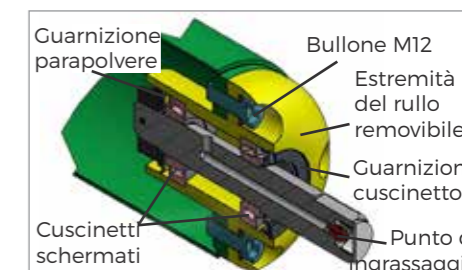

I cuscinetti a rulli schermati (su tutti i principali tosaerba Swift e Synergy)