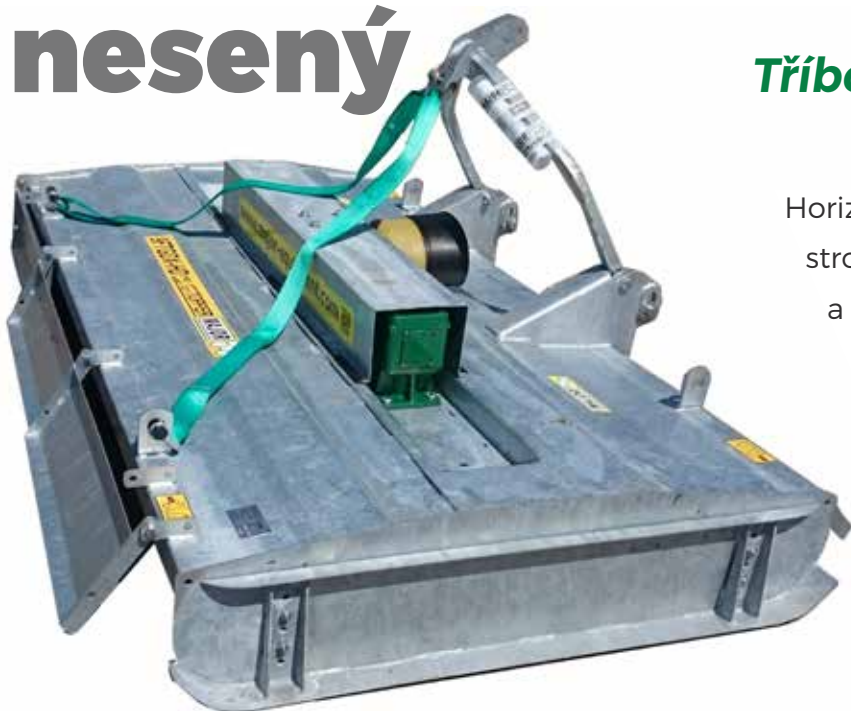

Horizontální mulčovač

nesený

Třibodový závěs

Horizontální mulčovač MAJOR nesený je stroj vybaven vysokorychlostními rotory a dvojicí žacích výkyvných břitů.

Model mulčovače 909HD je výkonnější verzí modelu 9FTGDX -HD a nabízí výkonnější převodovky.

Pomocné hnací ústrojí se střížným šroubem je dodávané jako standard a poskytuje nejlepší přenesení výkonu. K dispozici je volitelně doběhová a kluzná spojka hnacího ústrojí.

Specifikace				
Model	7FTGDX-HD	9FTGDX-HD-FM	9FTGDX-HD	909 HD
Celková šířka	2,3m	2,90m	2,90m	2,90m
Pracovní šířka	2,1m	2,70m	2,70m	2,70m
Počet nožů	8	8	8	8
Rotory	2	2	2	2
Výkon traktoru	40-70 HP	40-120 HP	40-120 HP	50-120 HP
Otáčky náhonové hřídele	540	1000	540	1000
Rychlost nožů	87m/s	111m/s	111m/s	111m/s
Výška sečení	50-250mm	50-250mm	50-250mm	50-250mm
Hmotnost	370kg (450kg s koly)	490kg	490kg (570kg s koly)	560kg (640kg s koly)

- ✓ Silné přenášení výkonu
- ✓ Pryžové tlumiče nárazů mezi převodovkami rotoru
- ✓ Minimální údržba - bez řemenů a kladek
- ✓ Systém dvojice žacích výkyvných břitů