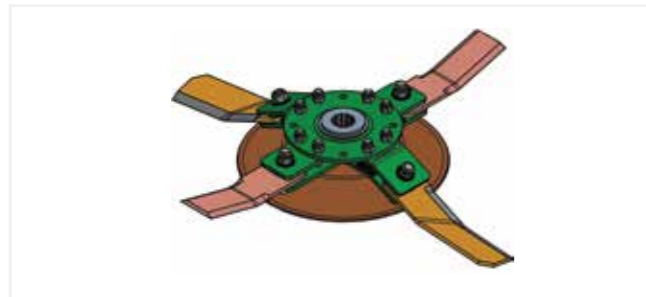

Cyclone Front maaidek

Cirkelmaaier voor Kubota, John Deere, Iseki en Shibaura

Het Major Cyclone front maaidek is een goed alternatief voor de standaard V-snaar aangedreven maaidekken. De machine is breed inzetbaar: voor sportvelden, parken, bermen etc. Deze machine is ook te gebruiken in extreem hoog gras. Altijd een goed maaibeeld!

Dit is een breed inzetbare maaier met een professioneel maaibeeld voor dagelijks gebruik. Onder de zwaarste omstandigheden levert deze machine altijd goed werk! U zult versteld staan hoe licht dit maaidek maait!

Gepatenteerd Tri-Cut messysteem

Maaihogte verstelling van 10-110mm

Degelijke aandrijving voorzien van zware tandwielkasten.

Een professioneel maaibeeld in zowel lang als kort gras

Standaard uitvoering

- ✓ De degelijke aandrijving met aandrijfassen en zware tandwielkasten zijn bedrijfszeker, problemen met slijpende V-snaren zijn uitgesloten.
- ✓ Gepatenteerd Tri-Cut systeem geeft een mooi mulch effect aan het gemaaid gras, ook bij extreme condities.
- ✓ Eenvoudige hoogte verstelling.
- ✓ Brede zwenkwielen met robuuste wielnaaf.
- ✓ Maaidek is thermisch verzinkt voor een lange levensduur.
- ✓ Open achterzijde voor een perfecte verdeling van het gemaaid gras.
- ✓ Gemaakt van hoogwaardig StrenX 700MC-staal.

Video

Model	MJ35-150	MJ35-170
Totale breedte	1,60m	1,82m
Werkbreedte	1,50m	1,70m
Vermogen	15 kW	18 kW
Toerental	2000 rpm	2000 rpm
Maaihogte	0-110mm	0-110 mm
Rotoren	2	3
Aantal messen	8	12
Gewicht	277kg	312 kg
Mes snelheid	86 m/s	70.5 m/s